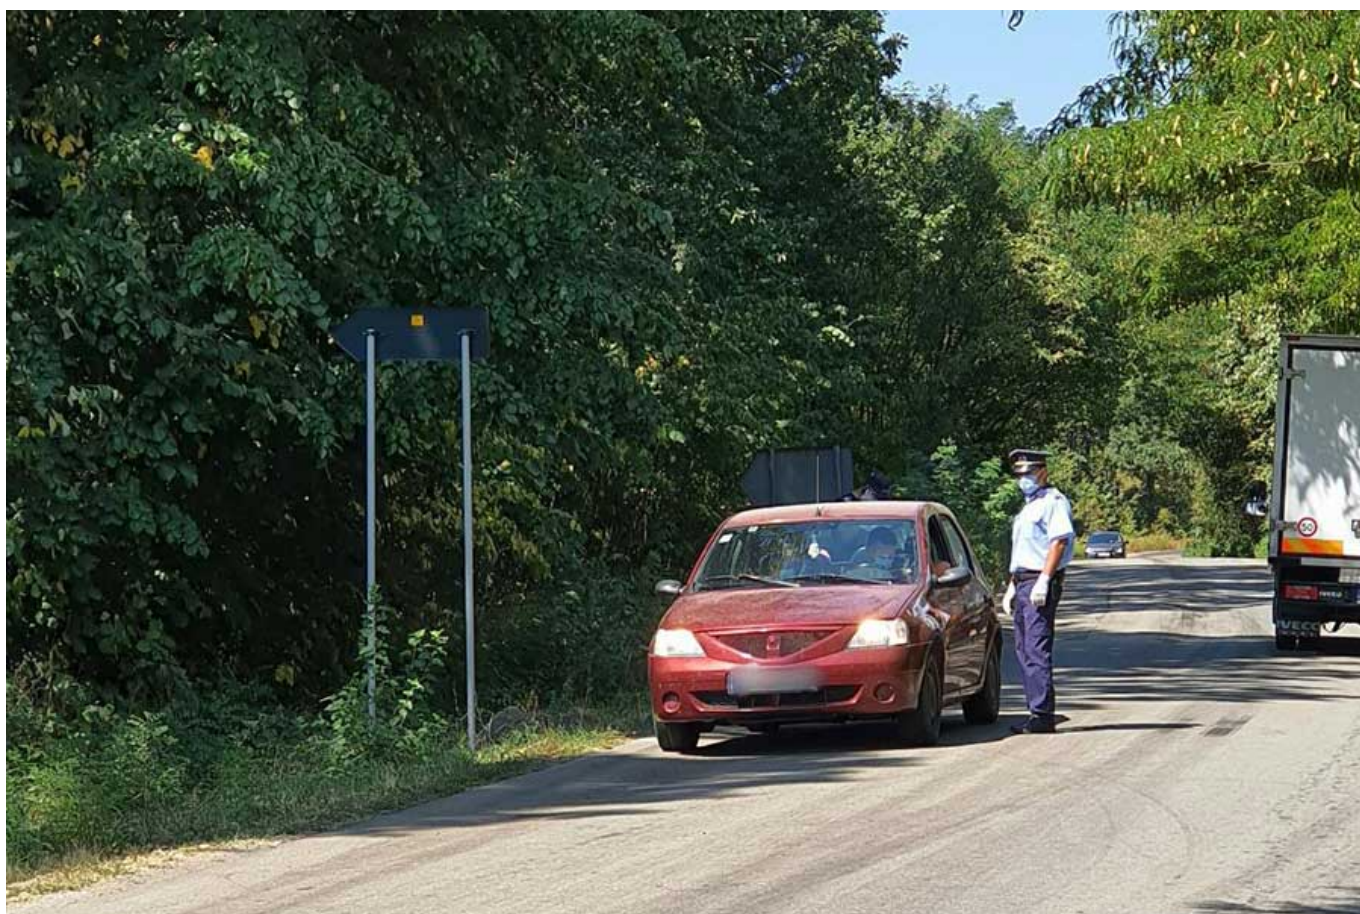

Zeci de amenzi aplicate în comuna aflată în carantină din județul Olt

Categorie: Olt Publicat: Marți, 11 August 2020 14:18 Scris de Tudor Marcu Accesări: 288

Verificări continue sunt efectuate, în comuna Schitu, din județul Olt, aflată în carantină de duminică.

La intrările și ieșirile din localitate au fost instituite filtre, echipele mixte formate din polițiști și jandarmi, acționându-se și în interior pentru ordinea și liniștea publică, precum și pentru a se vedea dacă se respectă măsurilor impuse în vederea limitării răspândirii virusului COVID-19.

Potrivit IPJ Olt, în ultimele 24 de ore, în urma activităților desfășurate în această localitate, au fost verificate aproximativ 1.100 de autovehicule și au legitimat peste 1.300 de persoane.

„Au fost aplicate 25 de sancțiuni contravenționale, dintre care 23 pentru nerespectarea prevederilor circulației pe drumurile publice și două pentru încălcarea prevederilor Legii 55/2020. Valoarea totală a sancțiunilor aplicate pe raza acestei localități este de 9.845 de lei. Totodată, polițiștii au retras 3 certificate de înmatriculare, întrucât autovehiculele aveau inspecția tehnică periodică expirată”, informează IPJ Olt.