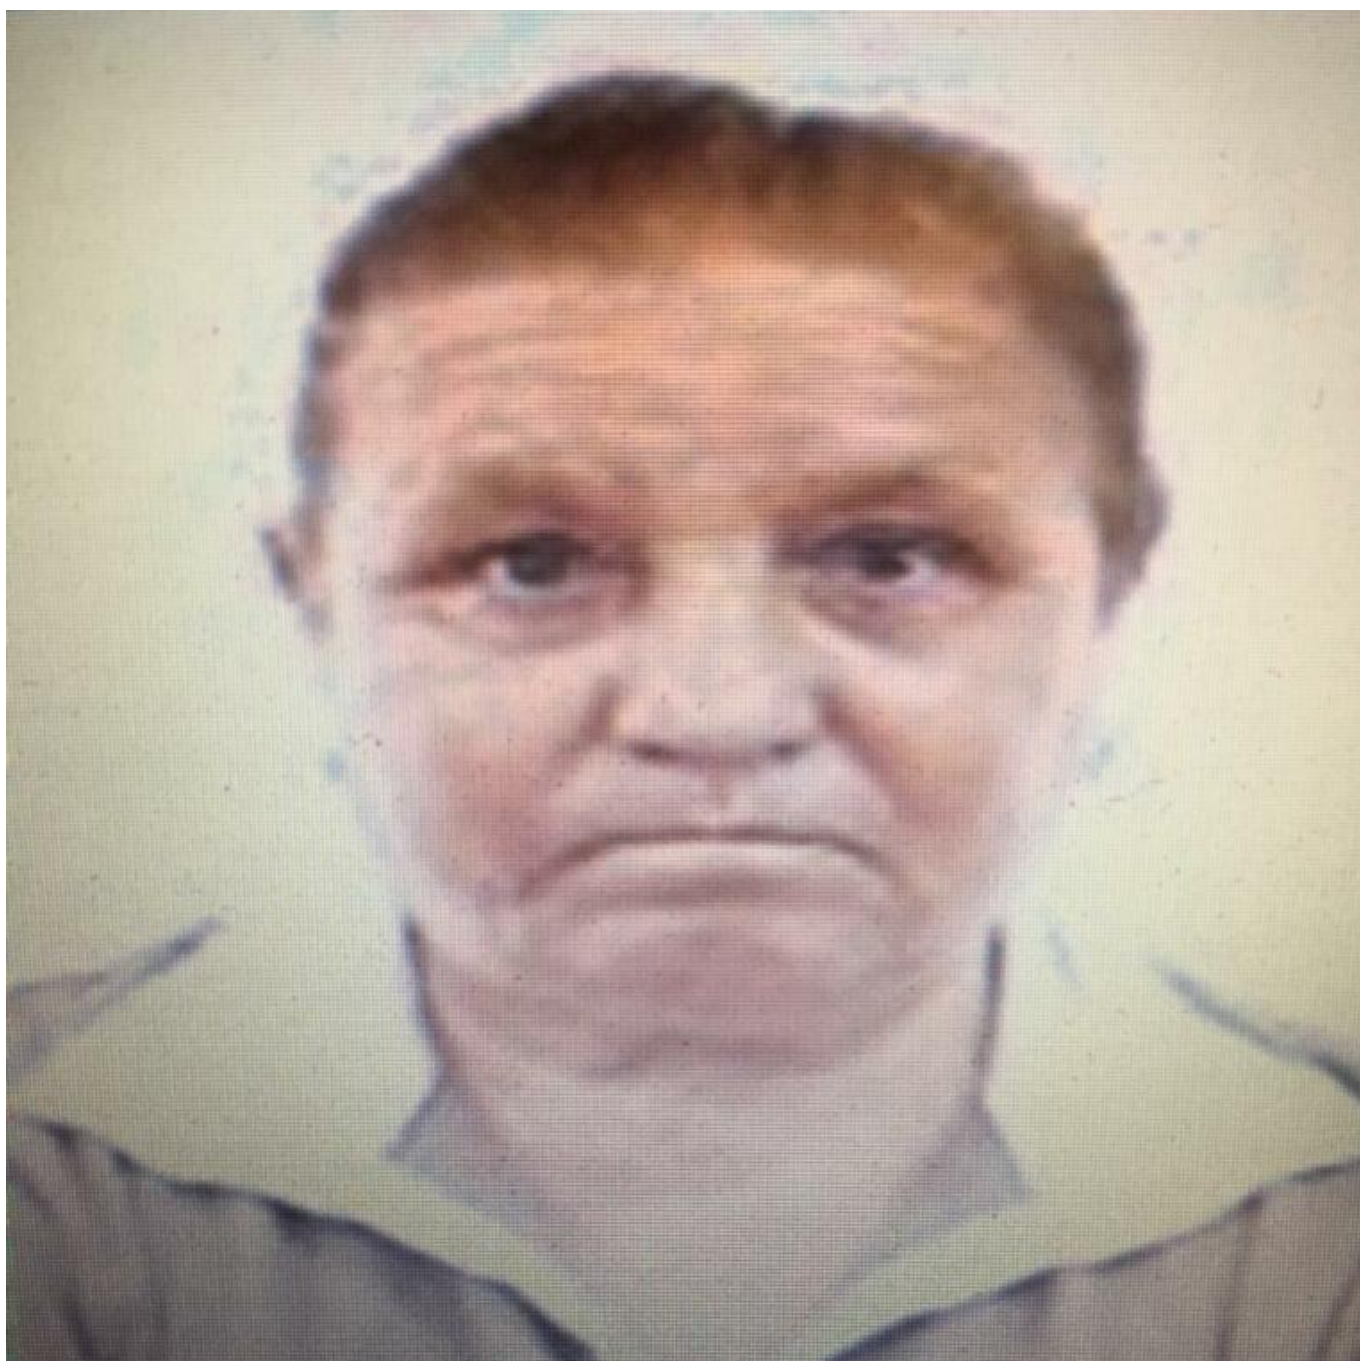

Bătrână din Ișalnița, dată dispărută

Categorie: Olt Publicat: Marți, 10 Decembrie 2019 14:27 Scris de Adriana Mihalea
Accesări: 319

Polițiști din cadrul Postului de Poliție Ișalnița au fost sesizați cu privire la dispariția unei femei din localitate.

Bătrână din Ișalnița, dată dispărută

Categorie: Olt Publicat: Marți, 10 Decembrie 2019 14:27 Scris de Adriana Mihalea

Accesări: 319

Grigorie Elena, în vârstă de 68 de ani, a plecat în mod voluntar de la adresa unde locuia, în comuna Ișalnița și nu a mai revenit. Femeia a dispărut pe 26 noiembrie, iar de atunci nu se mai știe nimic de ea.

Potrivit datelor transmise de IPJ Dolj, **la data plecării, Grigorie Elena purta basma, vestă, pulover, fustă și papuci tip sabot din plastic, fără a se cunoaște exact culoarea vestimentației. Semnalmente: înălțime 1,55 m, greutate 60 - 65 kg., părul drept, lung, de culoare șaten-cărunt, ochii căprui și nu are semne particulare vizibile.**